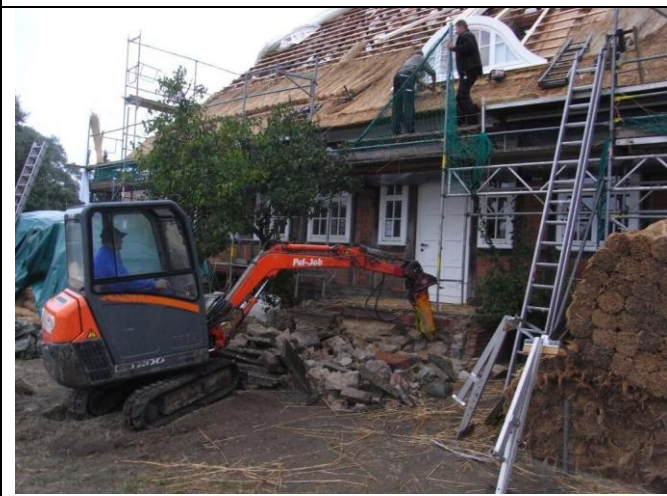

## **Erfolgreiche Sanierung des Dorfgemeinschaftshauses**

Der Dorfverein *Alte Schule Bütlingen e.V.* freut sich sehr, dass es gelungen ist, kurz vor Ende der Dorferneuerung in Bütlingen wesentliche Sanierungsarbeiten am Dorfgemeinschaftshaus durchzuführen. Das neue ortsbildprägende Reetdach mit angepassten Gauben, Haustür und Zuwegung, Fenster und kleinere Ausbesserungen sind von der Gemeinde Tespe in Abstimmung mit dem Architekten und dem Denkmalschützer des Landkreises Harburg geplant und umgesetzt worden.

Natürlich gibt es in solchen Fällen, wie schon immer, anschließend viele Anregungen und Bedenken der Einwohner: einfach verglaste Fenster im Erdgeschoss, Farbanstrich der Tür und insbesondere die Gestaltung der neuen Treppe. Über Geschmack lässt sich ja bekanntlich nicht streiten. Plötzlich ist jeder ein kleiner Denkmalschutzexperte – gut, dass es so viele davon gibt! Der Verein war übrigens in die Planungen der Gemeinde nicht beinbezogen.

Schön ist jedoch auf alle Fälle, dass es insgesamt gelungen ist, wesentliche Teile der Bausubstanz zu erneuern und das Haus so, für die nächsten Jahrzehnte wetterfest und als Mittelpunkt des Dorfes zu erhalten. Der Verein sieht hier ein deutliches Bekenntnis der Gemeinde zur Alten Schule und zum Dorfgemeinschaftshaus. Der Verein lässt zurzeit gemeinsam mit Unterstützung der Gemeinde die Innenbeleuchtung komplett erneuern: sieht gut aus und spart Energie. Im Frühjahr kann dann endlich mit der Umgestaltung der Außenanlagen begonnen werden. Auch hier wird sich der Verein einbringen.

Nach Abschluss der Sanierung des Gebäudes kann das Dorfgemeinschaftshaus wieder rundum seinem von der Gemeinde beschlossenen Hauptzweck dienen. Mit einem klaren Bekenntnis der Gemeinde zur vorrangigen Nutzung für die Allgemeinheit freuen wir uns auf ein fröhliches Dorfleben innerhalb und außerhalb der Alten Schule Bütlingen.